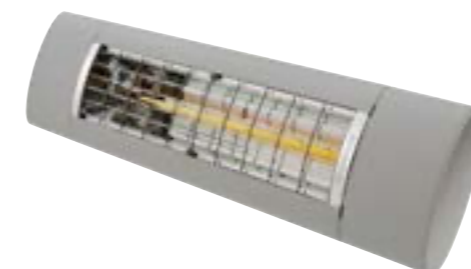

Heizstrahler

Infrarotstrahler erwärmen nicht die Luft, sondern nur Körper und Gegenstände, sind kostengünstig und effektiv. Wohlige Wärme von der ersten Sekunde an. Die Bedienung per Funk ist ebenso möglich.