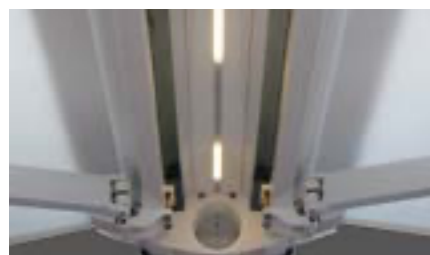

Ihre wetterunabhängige Gastronomie-Terrasse

Schützen Sie Ihre Gäste mit der passenden Outdoor-Lösung und nutzen Sie so das Ganzjahres-(Umsatz-) Potential Ihres Außenbereiches.

Die perfekte Lösung für Sonne und Regen. Die GASTRO SUNRAIN spendet Schatten und kann auch bei Regen ausgefahren bleiben.

Das freistehende Aluminiumgestell wird individuell angefertigt. Für die Befestigung gibt es verschiedene Möglichkeiten. Aufgeschraubt auf ein Betonfundament oder mit

Bodenhülse lässt sich die GASTRO SUNRAIN sicher befestigen. Ist eine flexible Nutzung erwünscht oder keine Fixierung am Boden möglich, steht als Sonderausstattung ein Fußelement mit Betongewichten zur Verfügung.

Mit einer Verkleidung der Fußelemente gewinnen Sie zwei zusätzliche Sitzplätze. Mit den Betonelementen kann die GASTRO SUNRAIN auch für Straßenfeste und Veranstaltungen eingesetzt werden.

Der Auf- und Abbau ist einfach und in kurzer Zeit möglich. Flächen bis über 40 m² sind mit einer GASTRO SUNRAIN optimal vor Sonne und Regen geschützt.

GASTRO SUNRAIN eingefahren