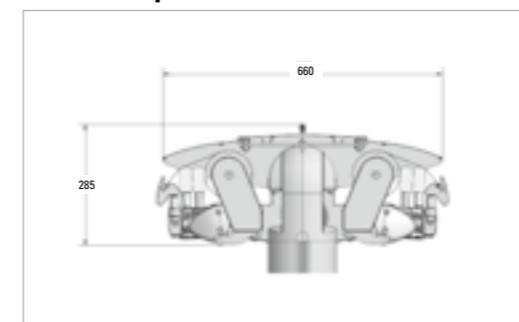

Grad
ALU

Maximale Breite
Maximaler Ausfall
Breite Kuppelanlage

cm
cm
cm

Befestigung und Aufstellmaße

Maße Fußelement mit Betongewichten

Aluminiumprofildach

Wandmontage

www.leiner.de