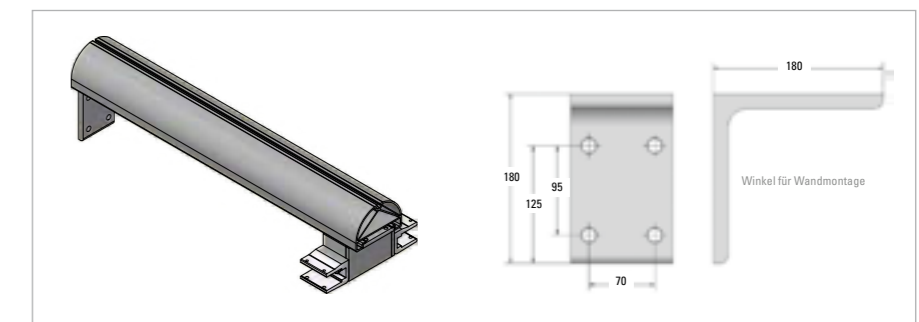

Grad
ALU

Maximale Breite
Maximaler Ausfall
Breite Kuppelanlage

cm
cm
cm

Befestigung und Aufstellmaße

Maße Fußelement mit Betongewichten

Aluminiumprofildach

Wandmontage

www.leiner.de