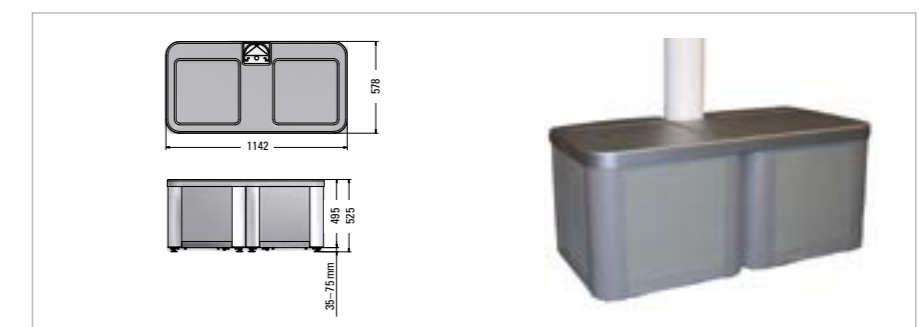

Grad
ALU

Maximale Breite
Maximaler Ausfall
Breite Kuppelanlage

cm
cm
cm

Befestigung und Aufstellmaße

Maße Fußelement mit Betongewichten

Aluminiumprofildach

Wandmontage

www.leiner.de