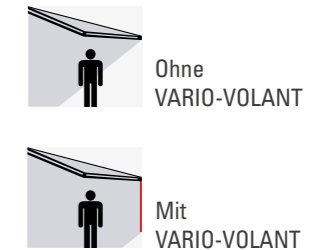

Stufenlos einstellbar – Schatten nach Maß. VARIO-VOLANTS sind die ideale Ergänzung, um sich vor neugierigen Blicken und vor tief stehender Sonne zu schützen – auf Westbalkonen und Westterrassen ein „Muss“. Das ins Ausfallprofil eingerollte Tuch lässt sich

stufenlos herausfahren. Dies erfolgt über einen Kurbelantrieb oder elegant mit Funkmotor per Fernbedienung. Dank der speziell gehärteten Armeile beträgt der maximale Ausfall 4 m. Die GARDA HK ist auch als gekuppelte Anlage lieferbar.