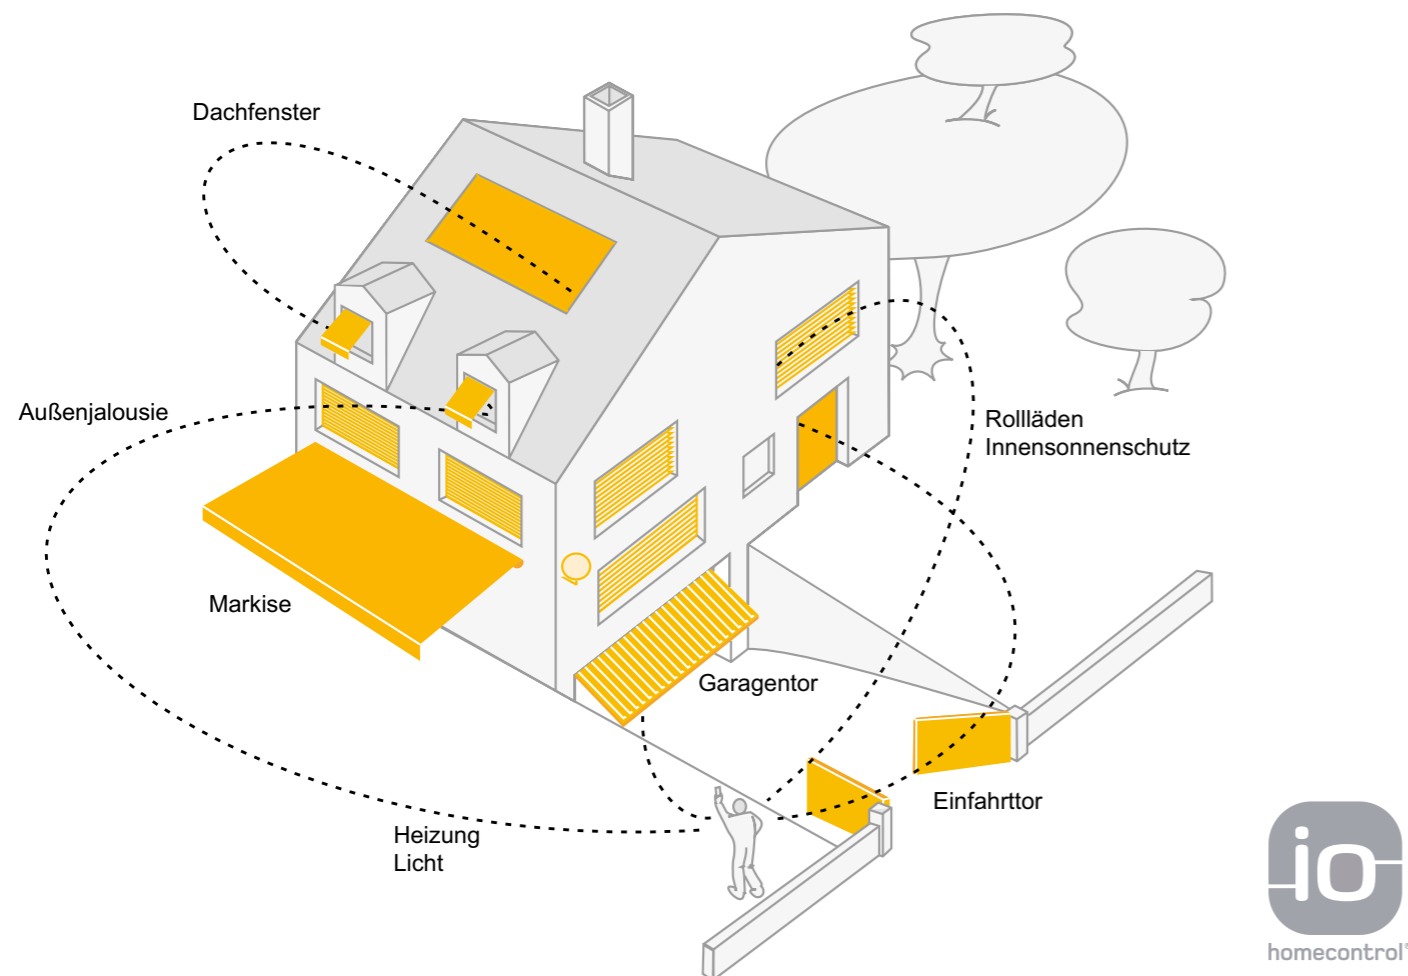

stufenlos herausfahren. Dies erfolgt über einen Kurbelantrieb oder elegant mit Funkmotor per Fernbedienung. Dank der speziell gehärteten Armeile beträgt der maximale Ausfall 4 m. Die GARDA HK ist auch als gekuppelte Anlage lieferbar.

Stellen Sie Ihren VARIO-VOLANT individuell zusammen!

Es stehen Ihnen mehrere Behang-Arten zur Auswahl. Sie können das gleiche Tuch wie auf der Markise wählen oder Sie entscheiden sich für mehr Durchsicht. Mit dem Tempotest Starscreen-Gewebe lassen sich sogar bis zu 3 m Tuch ausrollen. Die „gelochten“ Gewebe bieten Ihnen mehr Durchsicht, schützen Sie dennoch vor fremden Blicken und bieten ein angenehmes Licht.

Tempotest Starscreen Gewebe, maximale Höhe 3 m

SMART HOME READY

Ein Zuhause ganz nach Ihren Wünschen

Mit „Smart Home Ready by Somfy“ legen Sie heute den Grundstein für Ihr Zuhause von morgen

Grundsätzlich entscheiden Sie selbst wie „smart“ Sie Ihr Eigenheim oder Ihre Wohnung steuern möchten. Am besten Sie legen bereits zu Beginn die richtige Basis, um Ihre Haustechnik auch zu einem späteren Zeitraum noch weiter automatisieren zu können.