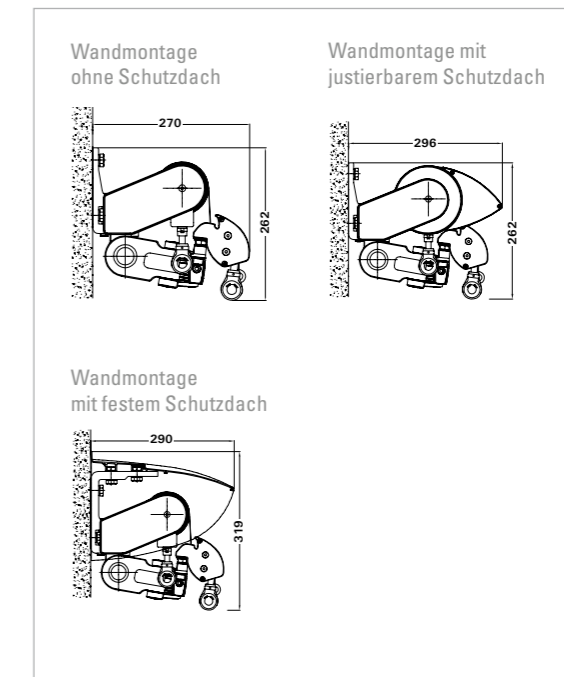

VENTURA TREND VARIO-VOLANT