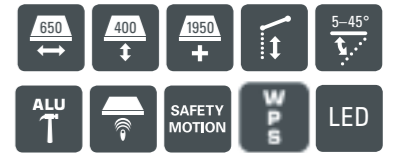

GARDA HK VARIO-VOLANT

Mehr Schatten – mehr Raum –
mehr Markise