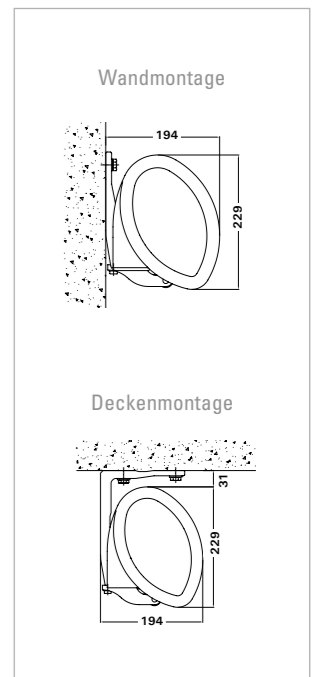

WPS – Wind-Protect-System

Für mehr Windstabilität

Je nach Markisengröße bis Windstärke 8. Das Wind-Protect-System WPS von LEINER wurde speziell für Kunden entwickelt, die ihre Markise nicht gleich beim ersten aufkommenden Wind einfahren wollen und lieber mehr Zeit auf ihrer Terrasse verbringen möchten.

Es stehen verschiedene Montagevarianten zur Verfügung – fest installiert oder variabel abnehmbar. An der Markise wird das Wind-Protect-System WPS von LEINER einfach am Ausfallprofil befestigt. So entsteht eine angenehme, sonengeschützte Ruhezone – auch bei starkem Wind.

Vorsicht! Wind-Protect-System WPS nicht mit einer Sonnen- und Windautomatik kombinieren.

Edle Tücher

Für schöne Beschattungen

Erst die Kombination hochwertiger Technik mit einem wetterfesten und edlen Tuch macht eine Beschattung vollkommen. LEINER Markisenstoffe sind bekannt für Qualität und Eleganz. Wählen Sie aus einer enormen Bandbreite an attraktiven Dessins der verschiedenen LEINER Farbwelten und einer Vielzahl an Sondergeweben.

CALYPSO ROLL – Seitenmarkise

Seitlicher Schutz

Schützt vor Sonne, neugierigen Blicken und Wind. Die Seitenmarkise CALYPSO ROLL ist die perfekte Ergänzung Ihrer Markise auf der Terrasse oder dem Balkon. Sie schützt vor seitlicher Sonneneinstrahlung und den neugierigen Blicken der Nachbarn. Die Grundversion schützt vor leichtem Wind. In Kombination mit dem Wind-Protect-System WPS kann sie auch als „echter“ Windschutz genutzt werden. Die CALYPSO ROLL ist einfach zu montieren, praktisch in der Handhabung und überzeugt durch Qualität und Eleganz. Die hochwertigen Griffe sehen nicht nur gut aus, sondern fühlen sich auch gut an. Auf Wunsch sind die Griffe auch mit einer Kindersicherung lieferbar.