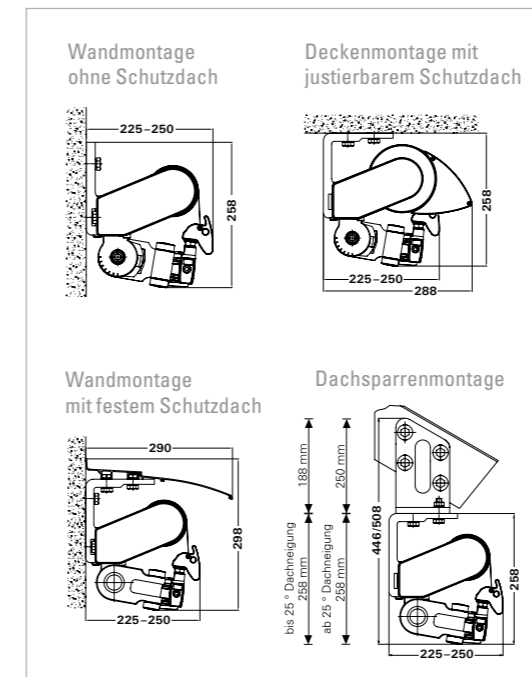

CAPRI VARIO-VOLANT

VENTURA TREND