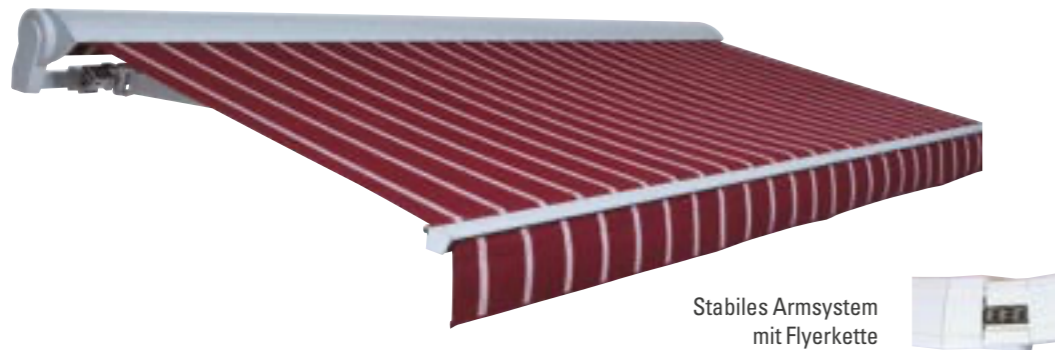

GELENKARM MARKISEN

LEINER
THE SUNRAIN COMPANY

CAPRI

Gelenkarmmarkise pur

Die CAPRI ist eine qualitativ hochwertige LEINER Gelenkarmmarkise. Bereits bei diesem Einstiegsmodell wurde viel Wert auf hohe Qualität und Langlebigkeit gelegt. Das belastbare Armsystem sorgt für ein straffes Markisentuch. Die CAPRI ist sehr variantenreich. Wählen Sie z.B. zwischen einem sichtbaren oder einem vom Tuch verdeckten

Ausfallprofil. Die CAPRI hat einen Ausfall bis zu 4 m bei einer maximalen Breite von 6 m. Gekuppelte Anlagen sind bis zu 12 x 4 m möglich. Ein Elektromotor gehört zur Standardausstattung. Bei Kurbelbedienung wird ein leicht laufendes Schneckenradgetriebe verwendet.

Schutzdach

Das Schutzdach, das sich anpasst: Wird die Gelenkarmmarkise an einer ungeschützten Stelle montiert, ist das eingefahrene Tuch Wind und Wetter ausgesetzt. In diesem Fall können Sie mit dem patentierten Schutzdachsystem wirksam vorsorgen. Das Schutzdach lässt sich passend zur einge-

stellten Markisenneigung justieren. Das Tuch ist bis zu einer Armneigung von 70 Grad effektiv und besser geschützt, als bei einem herkömmlichen, fest stehenden Schutzdach. Bei Kuppelanlagen wird die CAPRI ausschließlich mit festem Schutzdach geliefert.